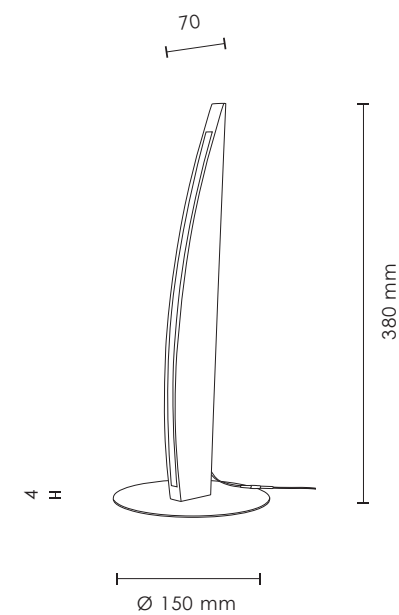

7017404100000

Made in Europe

5 Years Quarantee