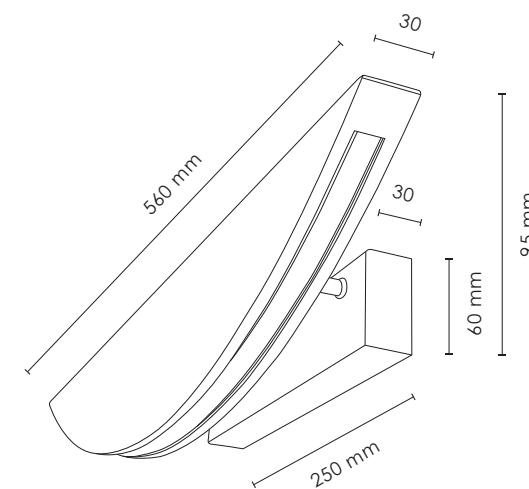

2017403700000

Made in Europe

5 Years Quarantee