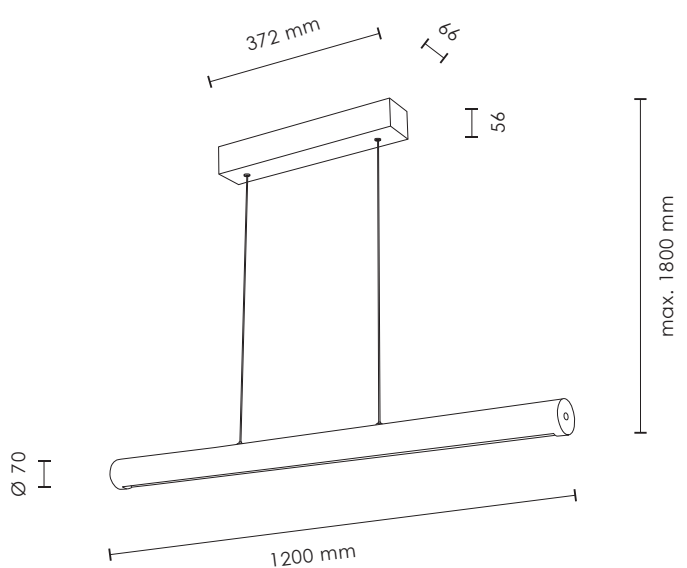

Material/Farbe: Eichenholz/Eiche geölt, Metall/Schwarz

Matériel/Couleur: Chêne huilé/Bois de chêne, Métal/Noir

 Synthetic/Transparent, Kunststoff/Transparent, Synthétique/Transparent

 Light Down

∅ 70

max. 1800 mm