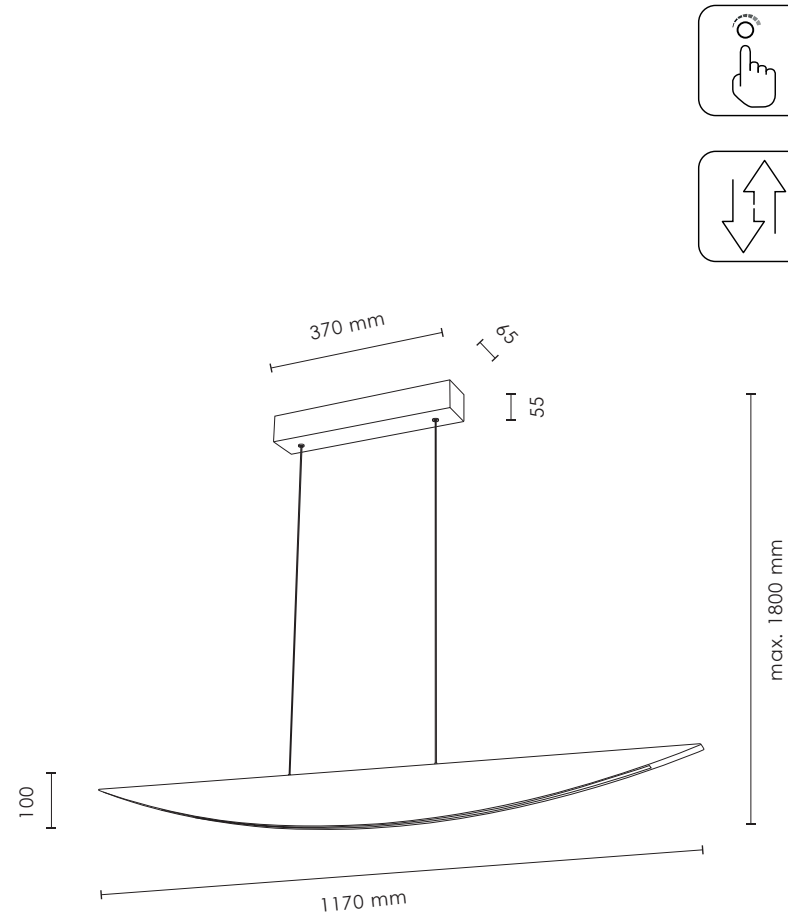

1017401300000

Made in Europe

5 Years Quarantee