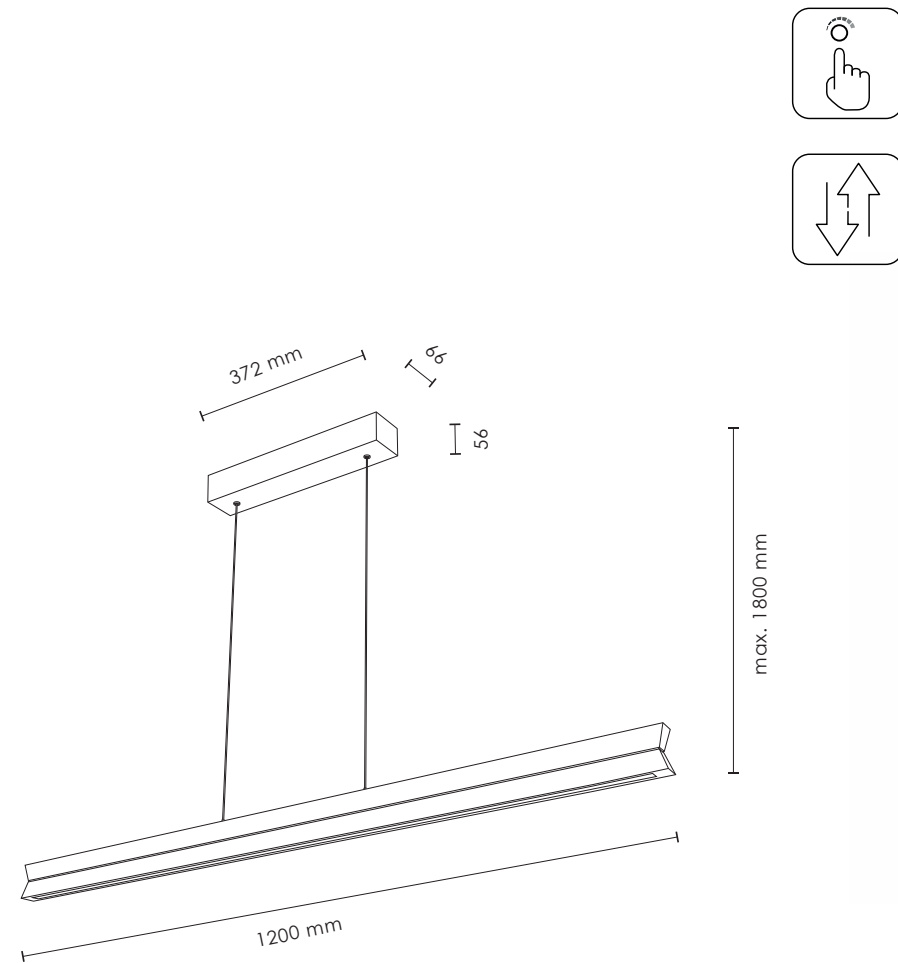

TWIN תלוי 1.2 מ' UPDOWN גוף תאורה

52100009

3xLED 24V, 29W, 3981Lm, 3000K

Material/Color: Oak wood/Oiled oak, Metal/Black

Material/Farbe: Eichenholz/Eiche geölt, Metall/Schwarz

Matériel/Couleur: Chêne huilé/Bois de chêne, Métal/Noir

Synthetic/Transparent, Kunststoff/Transparent, Synthétique/Transparent

Light Up&Down

1037415200000