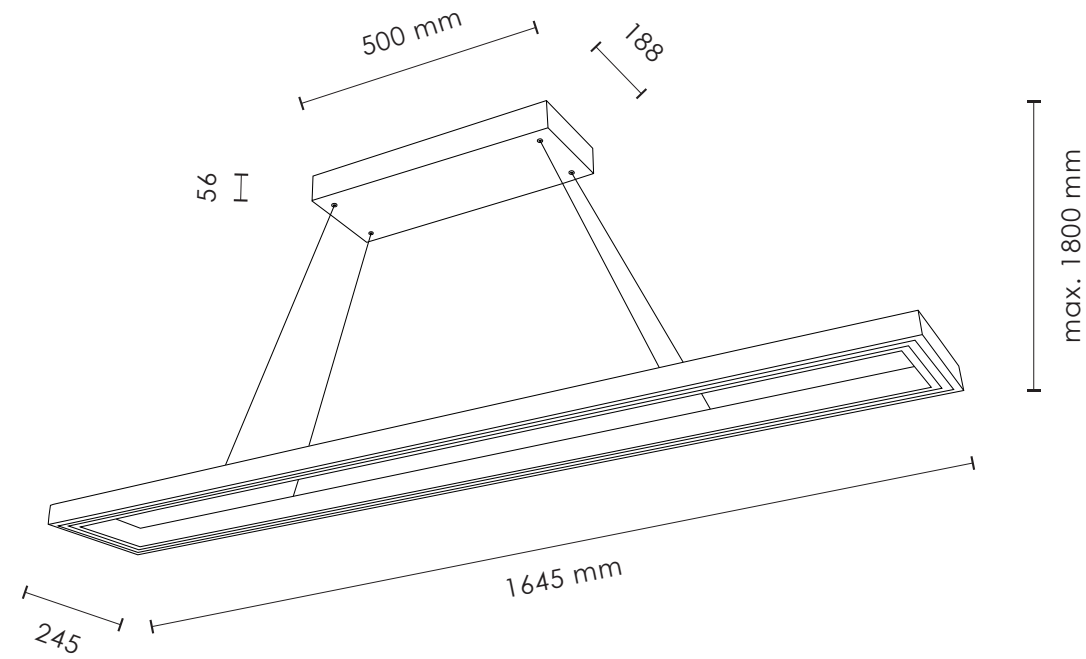

Made in Europe

5 Years Quarantee

LEGNO UPDOWN גוף תאורה

52100007

3xLED 24V, 80W, 10976Lm, 3000K

Material/Color: Oak wood/Oiled oak, Metal/Black

Material/Farbe: Eichenholz/Eiche geölt, Metall/Schwarz

Matériel/Couleur: Chêne huilé/Bois de chêne, Métal/Noir

Synthetic/Transparent, Kunststoff/Transparent, Synthétique/Transparent

Light Up&Down