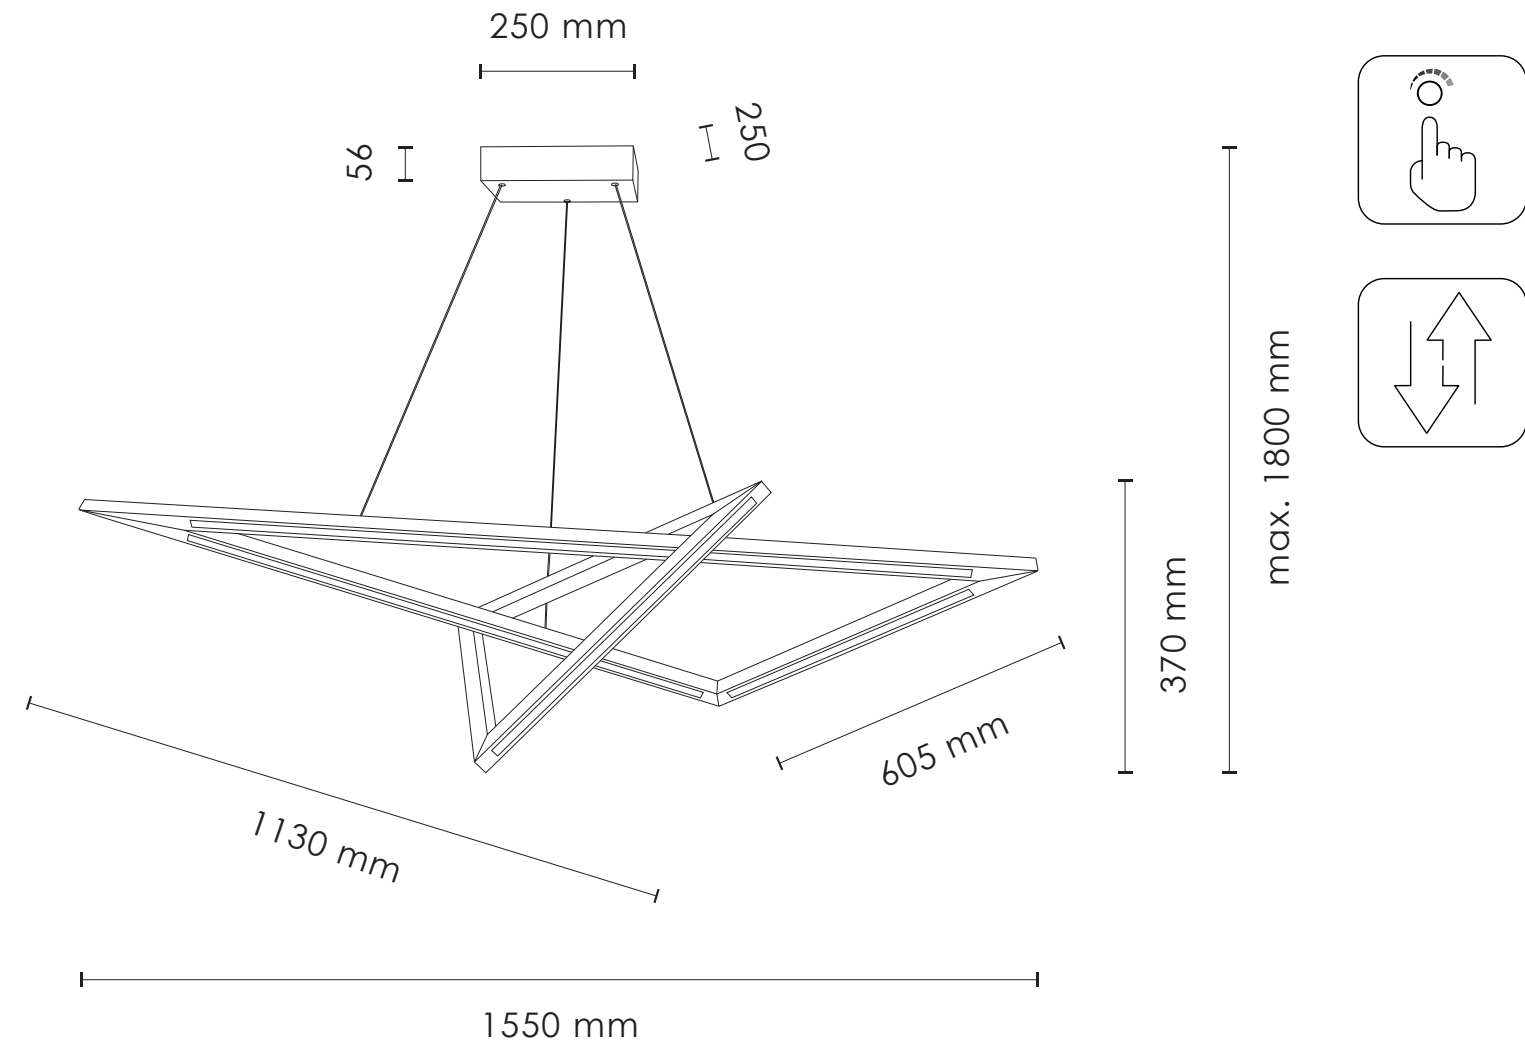

Made in Europe

5 Years Quarantee

משולשים תלוי VINCI

521000000

2xLED 24V, 60W, 8714Lm, 3000K

Material/Color: Oak wood/Oiled oak, Metal/Black

Material/Farbe: Eichenholz/Eiche geölt, Metall/Schwarz

Matériel/Couleur: Chêne huilé/Bois de chêne, Métal/Noir

Synthetic/Transparent, Kunststoff/Transparent, Synthétique/Transparent

Light Up&Down