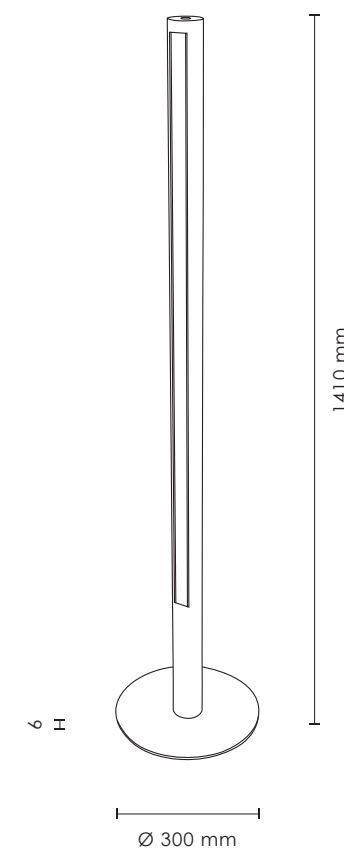

Material/Farbe: Eichenholz/Eiche geölt, Metall/Schwarz

Matériel/Couleur: Chêne huilé/Bois de chêne, Métal/Noir

 Synthetic/Transparent, Kunststoff/Transparent, Synthétique/Transparent

 Light Down

∅ 70

max. 1800 mm

1200 mm

1017401200000

גוף תאורה עומד 1.4 מ' CONOR

52100005

1xLED 24V, 32W, 4734Lm, 3000K

Material/Color: Oak wood/Oiled oak, Metal/Black

Material/Farbe: Eichenholz/Eiche geölt, Metall/Schwarz

Matériel/Couleur: Chêne huilé/Bois de chêne, Métal/Noir

 Synthetic/Black, Kunststoff/Schwarz, Synthétique/Noir

∅ 300

1410 mm

∅ 300 mm

6017401100000

גוף תאורה שולחני CONOR

7017401100000

1xLED 24V, 9W, 1290Lm, 3000K