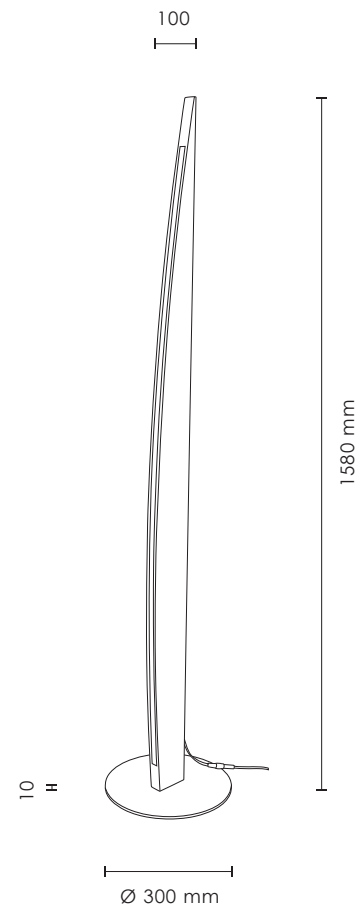

Made in Europe

5 Years Quarantee

DUBAI גוף תאורה דובאי תלוי אפ/דאון ולדימור

52100002

1xLED 24V, 14W, 1200Lm, 3000K

Material/Color: Oak wood/Oiled oak, Metal/Black

Material/Farbe: Eichenholz/Eiche geölt, Metall/Schwarz

Matériel/Couleur: Chêne huilé/Bois de chêne, Métal/Noir

Synthetic/Transparent, Kunststoff/Transparent, Synthétique/Transparent

Light Down